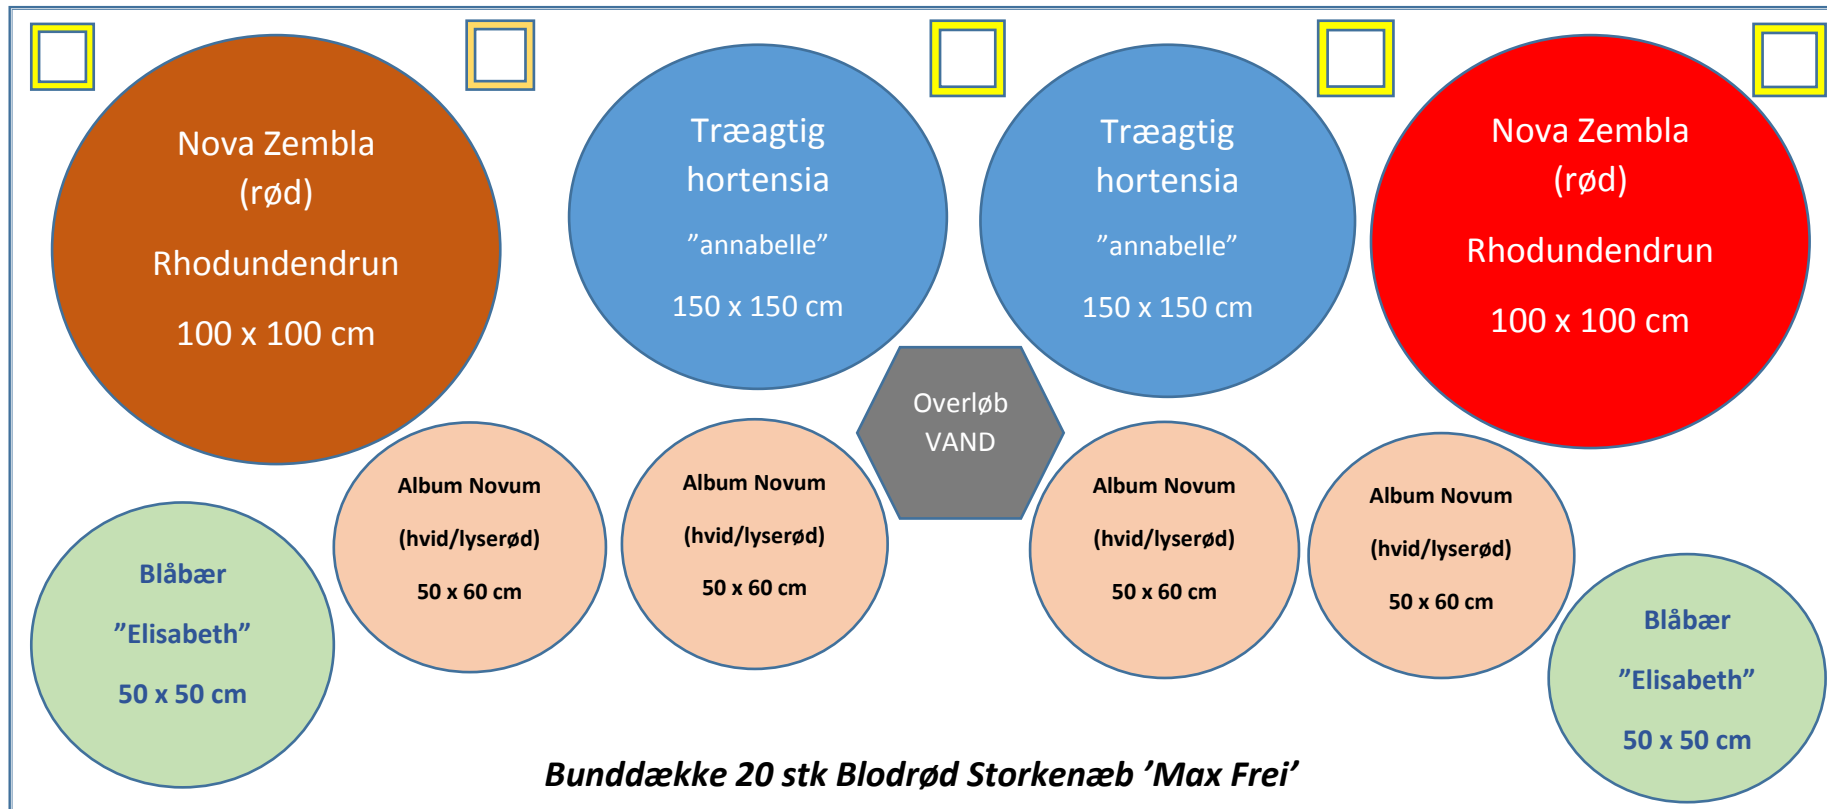

Beplantnings-plan af "bassinet" Kobberhuset (surbund)

= *Clematis slyngplante*

Planter der genanvendes: 1 Novazembla og 1 ½ Album Novum